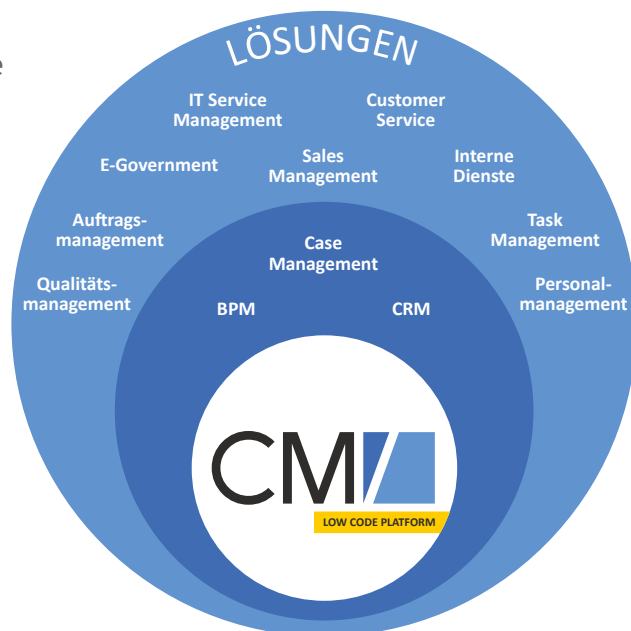

ConSol CM: Eine Plattform für unbegrenzte Möglichkeiten

Mit ConSol CM setzen Sie die digitale Transformation einfach in Business-Erfolg um.

- ConSol CM ist eine Low Code Plattform zur individuellen Umsetzung Ihrer Prozesse und Anforderungen in Software – ohne Entwickler-Kenntnisse.
- 200 Unternehmen weltweit nutzen ConSol CM. 20.000+ Anwender stellen über 2 Mio. Kunden in verschiedenen Prozessen zufrieden.
- Aufbauend auf BPM-, CRM- und Case Management Funktionalitäten bietet ConSol CM Lösungsmöglichkeiten für unterschiedlichste Prozesse.

Mit ConSol CM

- bestimmen Sie – und eben nicht die Software – über Ihre Prozesse!
- fördern Sie die lösungsorientierte und abteilungsübergreifende Zusammenarbeit. „Silo-Denken“ gehört der Vergangenheit an.
- schaffen Sie weitreichende Synergieeffekte durch den parallelen Betrieb von mehreren Prozessen auf einer Instanz.

www.consol-software.at/software

CM/ ist eine geschützte Marke der ConSol Consulting & Solutions Software GmbH.

Die Software von ConSol ermöglicht es durch ihre Skalierbarkeit und Flexibilität, im Großen zu denken, aber trotzdem überschaubar anzufangen und dann Schritt für Schritt weitere Anforderungen abzudecken.

Stefan Mauer
Leiter Business Development
KYOCERA Document Solutions Deutschland GmbH