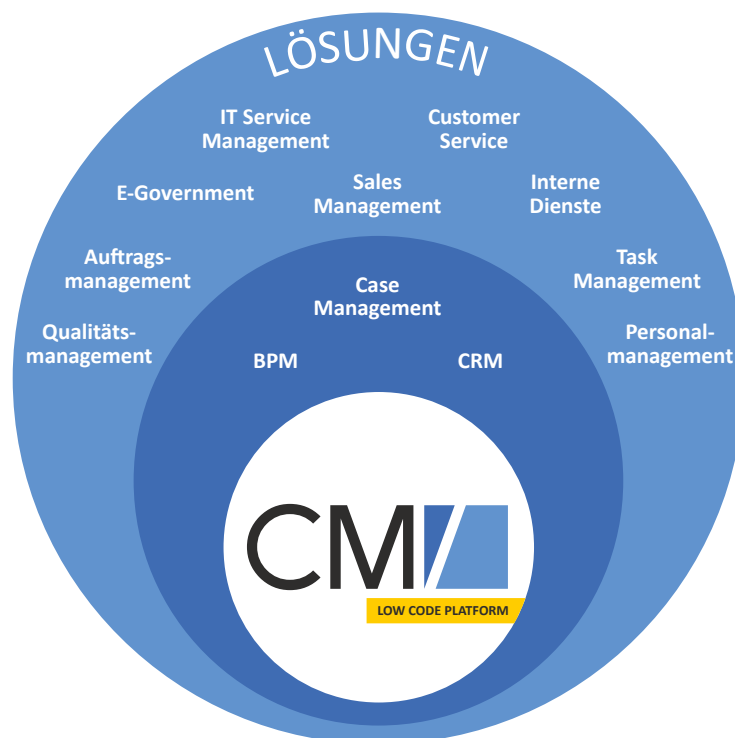

ConSol CM

Ihre Geschäftsprozesse im Fokus

ConSol CM: eine Plattform – unbegrenzte Möglichkeiten

- ConSol CM ist eine Low Code Plattform zur individuellen Umsetzung Ihrer Prozesse und Anforderungen in Software – ohne Entwickler-Kenntnisse
- Mit ConSol CM bestimmen Sie – und eben nicht die Software – über Ihre Prozesse!
- 200 Unternehmen weltweit nutzen ConSol CM. 20.000+ Anwender stellen über 2 Mio. Kunden in verschiedensten Prozessen zufrieden, wie CRM, Customer Service, IT Service Management, Personalmanagement, uvm.
- Der parallele Betrieb von mehreren Prozessen auf einer Instanz schafft weitreichende Synergieeffekte

Die Software von ConSol ermöglicht es durch ihre Skalierbarkeit und Flexibilität, im Großen zu denken, aber trotzdem überschaubar anzufangen und dann Schritt für Schritt weitere Anforderungen abzudecken.

*Stefan Mauer
Leiter Business Development
KYOCERA Document Solutions Deutschland GmbH*

Der Blick in die Praxis: ConSol CM im Einsatz

- Aufbauend auf einer Low Code Plattform mit BPM-, CRM-, Case Management bietet ConSol CM Lösungsmöglichkeiten für unterschiedlichste Prozesse.
- Mehrere Geschäftsprozesse aus vollkommen verschiedenen Fachbereichen können auf einer einzigen Plattform parallel betrieben werden.
- „Silo-Denken“ gehört der Vergangenheit an. ConSol CM fördert die lösungsorientierte und abteilungsübergreifende Zusammenarbeit.

www.consol.de/software

Die wahre Stärke von ConSol CM zeigt sich bei komplexen Fällen, zu deren Lösung mehrere Abteilungen beitragen.

*Manuela Schiffer
Projekt- und Qualitätsmanagement
Abrechnungszentrum Emmendingen*